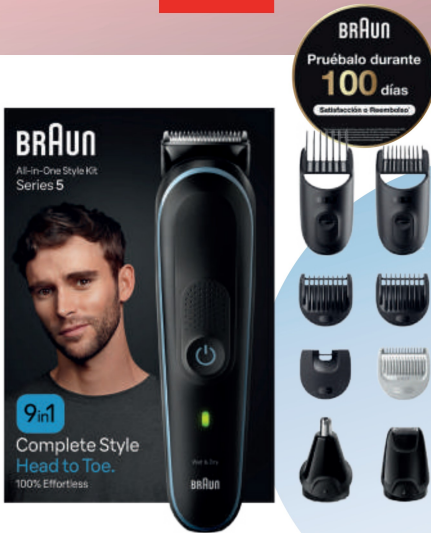

MULTIGROOM **MG5730/15**

- Rostro, cabello y cuerpo.
- 11 accesorios • Tecnología DualCut.
- Cuchillas autoafilables.
- Resistente al agua.

39€

DEPILADORA **BRE730/10**

- 7 accesorios • Luz Opti-Ligh.
- Uso en seco y húmedo • 32 pizas.
- Cabezal zonas sensibles.
- Lima para pies.

109€

CORTAPELOS **BRAUN MGK5411**

- 9 en 1 • Cabezal acero inox • 13 ajustes de longitud (0,5 a 21mm) • Resistente al agua.

50€

CEPILLO DENTAL **ORALB DUOVITAPRO**

- 3 modos de cepillado.
- Tecnología 2D.

45€