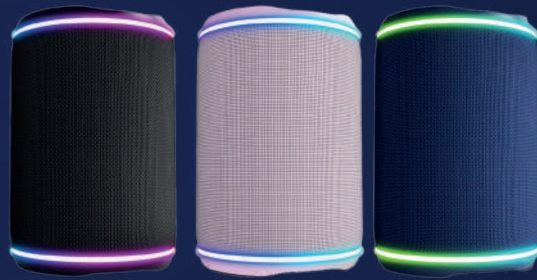

49,99€

Bluetooth USB

ALTAVOZ PORTÁTIL URBAN BOX SUPERNOVA

- Luz RGB con diferentes secuencias de luz • True Wireless Stereo para sincronizar dos altavoces al mismo tiempo • Resistente a salpicaduras (IPX4) • Función manos libres • Ranura microSD.