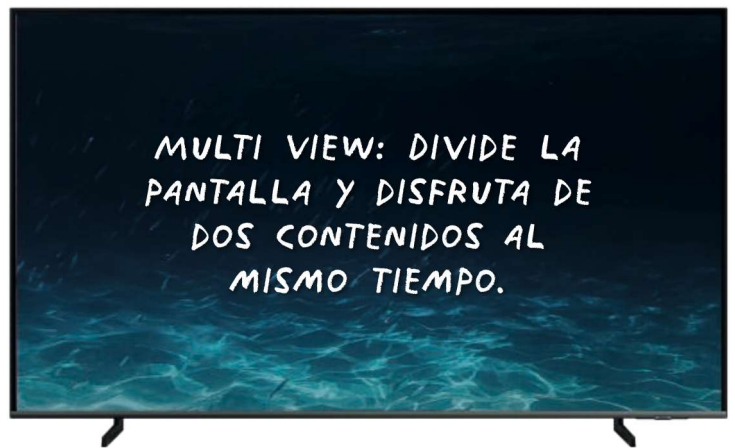

239€ 80 cm 32"

HD ANDROID TV

SMART TV **JVC 43VA3200S**

• Procesador QUAD CORE • Chromecast • Dimensiones con patas: 973 x 629 x 238 mm.

249€ 109 cm 43"

ANDROID TV DOLBY VISION/ATMOS BLUETOOTH

SMART TV **PANASONIC TX55MX710E**